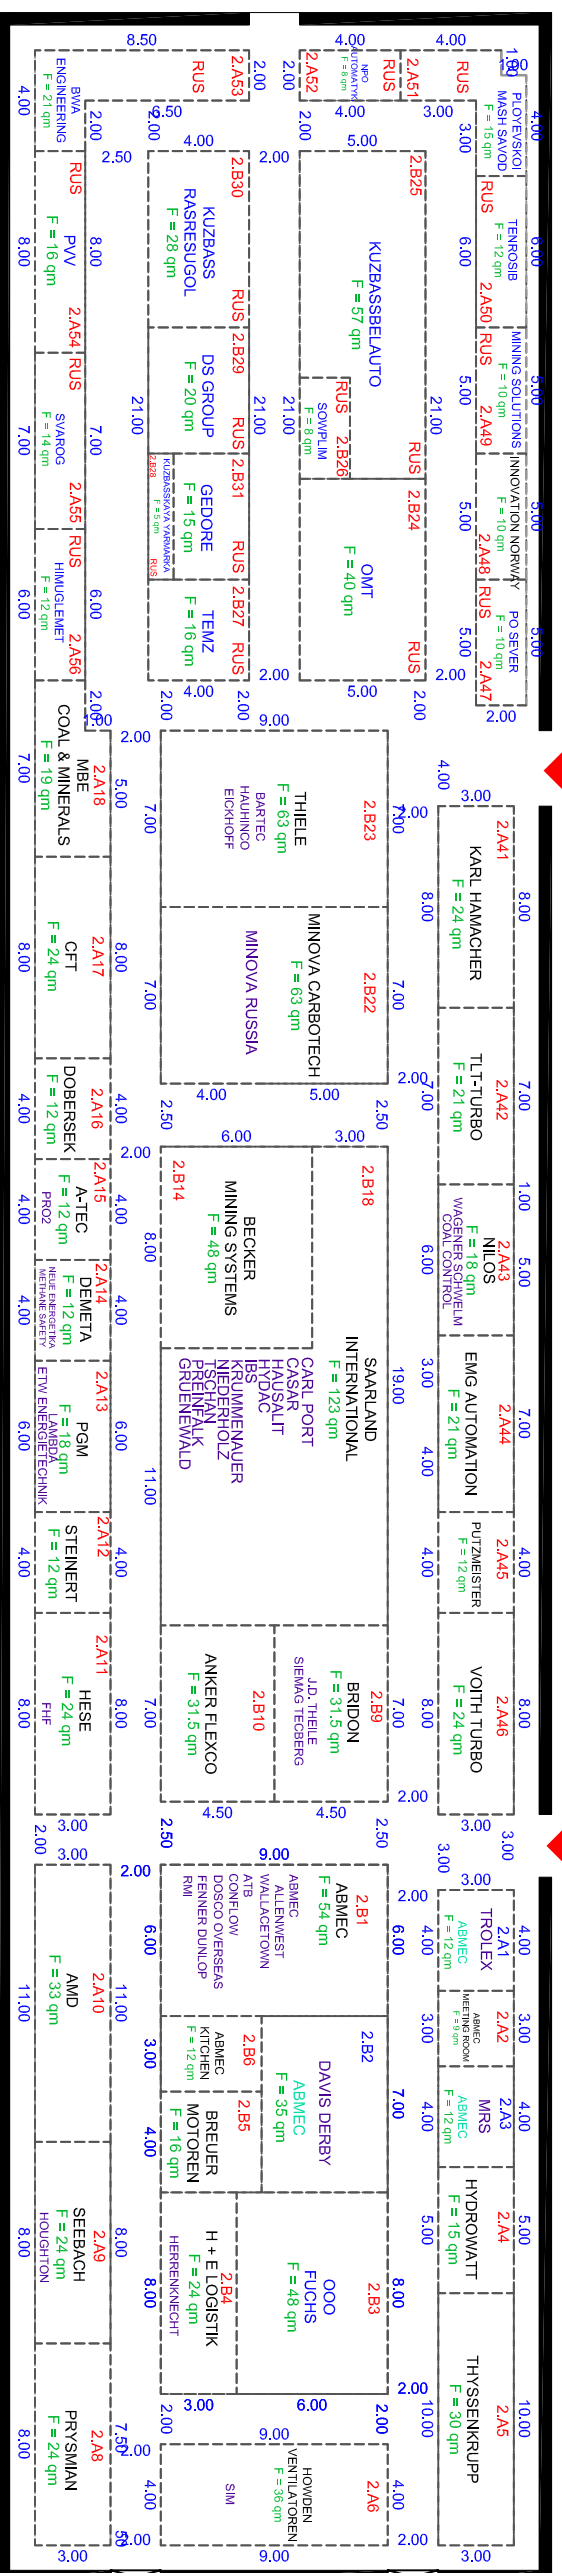

HALLE 2

EINGANG
ENTRANCE
BPIX01

EINGANG
ENTRANCE
BPIX02

17.05.10
C. Bagel

Ugol Rossii &
Mining

01.06.10 04.06.10