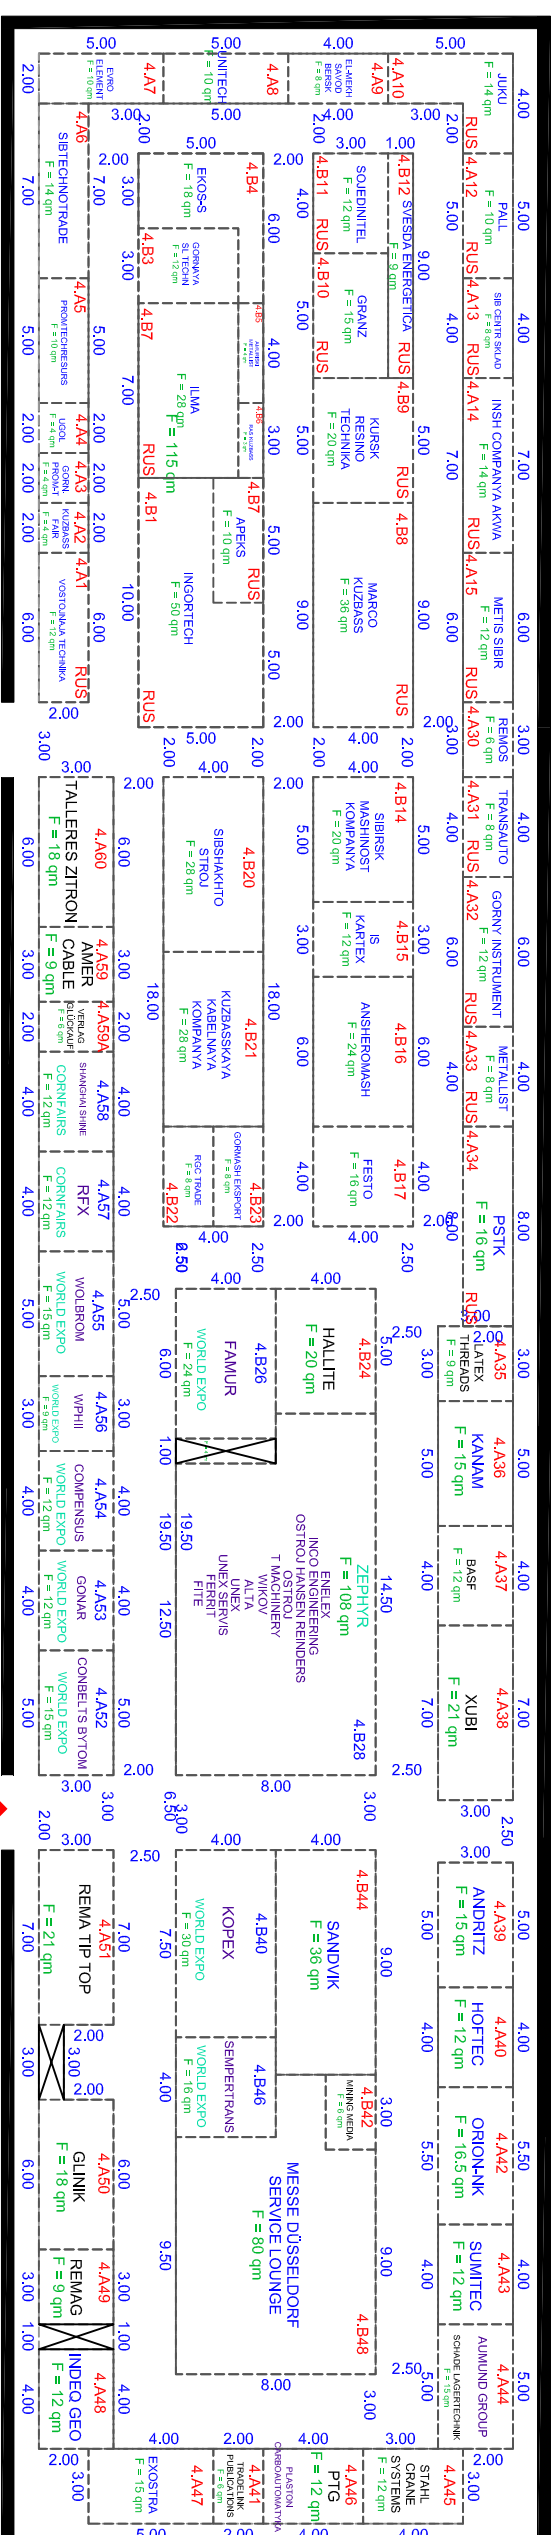

HALLE 4

← EINGANG
ENTRANCE
BIXOJ1

← EINGANG
ENTRANCE
BIXOJ1

Messe Düsseldorf
17.05.10
C. Bagdi

Ugol Rossii & Mining

01.06.10 04.06.10